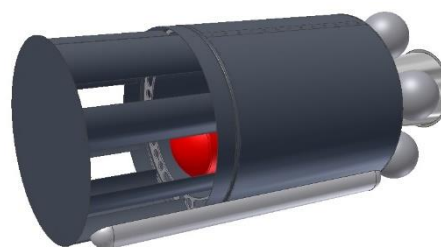

Autor: Ben Schaefer
Erstellungsdatum: 28. Oktober 2017
Änderungsdatum: 28. Oktober 2017
Version: 1.0

Weltraumkapsel

- 3m hoch x 1,30m Durchmesser
- Gewicht 300 kg
- mit Haupt- und Steuertriebwerken
- Positionsleuchten

- Nachbau

NASA Astronaut

- Standfigur
- 1,8m groß
- originalgetreue Nachbildung

Raketen-Triebwerk (coming soon)

- 1,60m lang x 0,7m Durchmesser
- Gewicht 80 kg

Raumfahrt

| | | |
|--|--|---|
| <p>Weltraum Leinwand</p> <ul style="list-style-type: none">• 6m lang x 2,60 hoch• beleuchtet• mit Profilrahmengestell |  | <p style="writing-mode: vertical-rl; text-orientation: mixed; font-size: 2em; font-weight: bold;">Raumfahrt</p> |
| <p>Raumfahrtmodelle 1/72</p> <ul style="list-style-type: none">• Saturn V• Spaceshuttle• Satelitten• bis 1,4m Höhe• etc. |  | |
| <p>Teleskop</p> <ul style="list-style-type: none">• Bresser Spiegelteleskop |  | |
| <p>Kunstdrucke/Leinwand</p> <ul style="list-style-type: none">• verschiedene Kunstdrucke mit Raumfahrtmotiven• verschiedene Poster teilweise gerahmt• Größe ca. 1,20m breit x 0,8m hoch |  | |