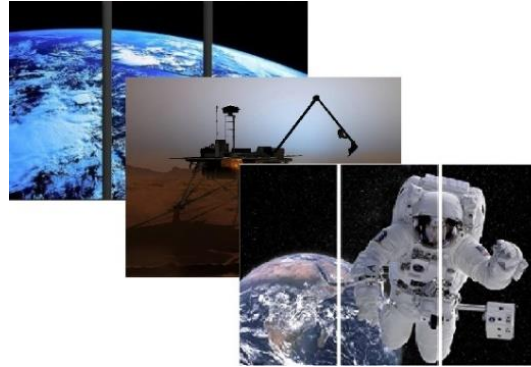

Kunstdrucke/Leinwand

- verschiedene Kunstdrucke mit Raumfahrtmotiven
- verschiedene Poster teilweise gerahmt
- Größe ca. 1,20m breit x 0,8m hoch