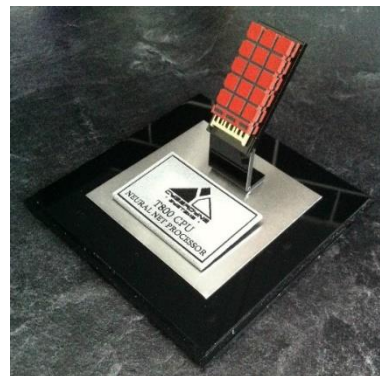

Autor: Ben Schaefer
Erstellungsdatum: 30. Oktober 2017
Änderungsdatum: 07. Oktober 2018
Version: 1.1

Star-Wars C3PO

- Standfigur
- 1,80m hoch
- Gewicht 50 kg
- leuchtende Augen

Star-Wars R2D2

- Standfigur
- original Größe

Science-Fiction

<p>Star-Wars Millenium Falcon</p> <ul style="list-style-type: none">• Modell ca. 60cm Durchmesser		<p>Science-Fiction</p>		
<p>Star-Wars X-Wing Fighter</p> <ul style="list-style-type: none">• Modell mit 71cm Rumpflänge			<p>Science-Fiction</p>	
<p>Meister Yoda</p> <ul style="list-style-type: none">• Originalgröße• Ca. 75cm groß				<p>Science-Fiction</p>

Terminator T-600 Büste

- Replica der Firma Sideshow-Collectibles
- Originalgröße
- leuchtende Augen

Terminator T-600 Brain-Chip

- originalgetreue Nachbildung

Terminator Endo-Arm

- Modell
- Originalgröße

Science-Fiction

<p>Leinwand mit Terminator Motiv</p> <ul style="list-style-type: none">• Maße 101 x 66	 A close-up image of a Terminator robot's head, showing its metallic, skull-like structure with glowing red eyes, set against a dark background.	
<p>Leinwand Mechanic Eye</p> <ul style="list-style-type: none">• Maße 100 x 70	 A detailed image of a mechanical eye, featuring a blue lens surrounded by intricate gears, pipes, and mechanical components, set against a fiery, orange and yellow background.	