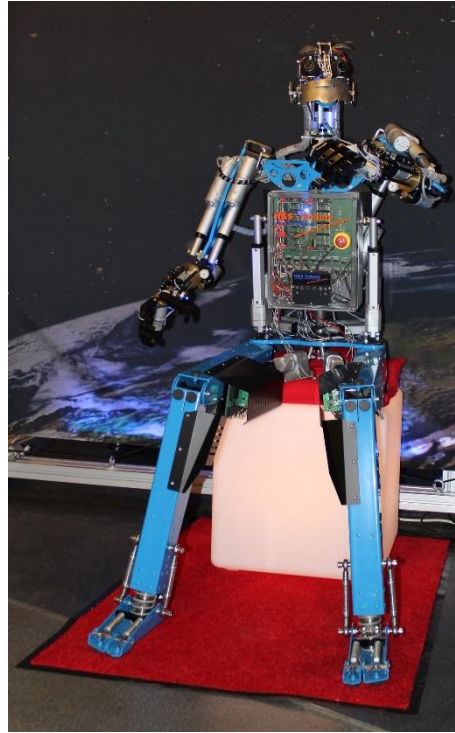

Humanoider Roboter Double-B

- 1,85 m groß
- sitzend
- Standmodell / Designstück