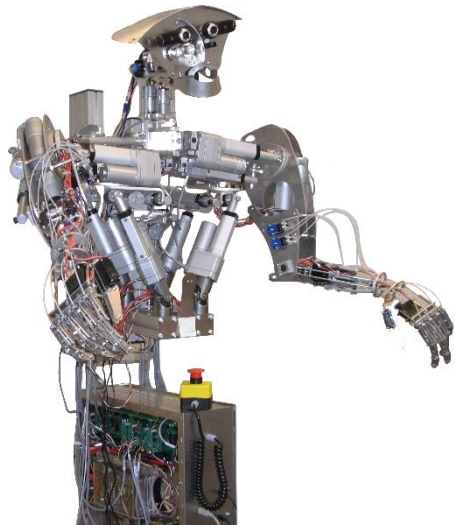

Autor: Ben Schaefer
Erstellungsdatum: 30. Oktober 2017
Änderungsdatum: 07. Oktober 2018
Version: 1.1

Star-Wars C3PO

- Standfigur
- 1,80m hoch
- Gewicht 50 kg
- leuchtende Augen

Star-Wars R2D2

- Standfigur
- original Größe

Terminator T-600 Büste

- Replica der Firma Sideshow-Collectibles
- Originalgröße
- leuchtende Augen

Terminator T-600 Brain-Chip

- originalgetreue Nachbildung

Terminator Endo-Arm

- Modell
- Originalgröße

Science-Fiction

<p>Leinwand mit Terminator Motiv</p> <ul style="list-style-type: none">• Maße 101 x 66	 A close-up image of a Terminator robot's head, showing its metallic, skull-like structure with glowing red eyes, set against a dark background.	
<p>Leinwand Mechanic Eye</p> <ul style="list-style-type: none">• Maße 100 x 70	 A detailed image of a mechanical eye, featuring a blue lens surrounded by intricate gears, pipes, and mechanical components, set against a fiery, orange and yellow background.	

Humanoider Roboter Double-B

- 1,85 m groß
- sitzend
- Standmodell / Designstück

Roboter Data

- 1,80m groß
- Aluminium
- Standmodell / Designstück

Roboter Ramirez (Barkeeper Roboter)

- Funktionsfähig mit Licht und Sound
- inkl. Gestell ca. 1,80m hoch